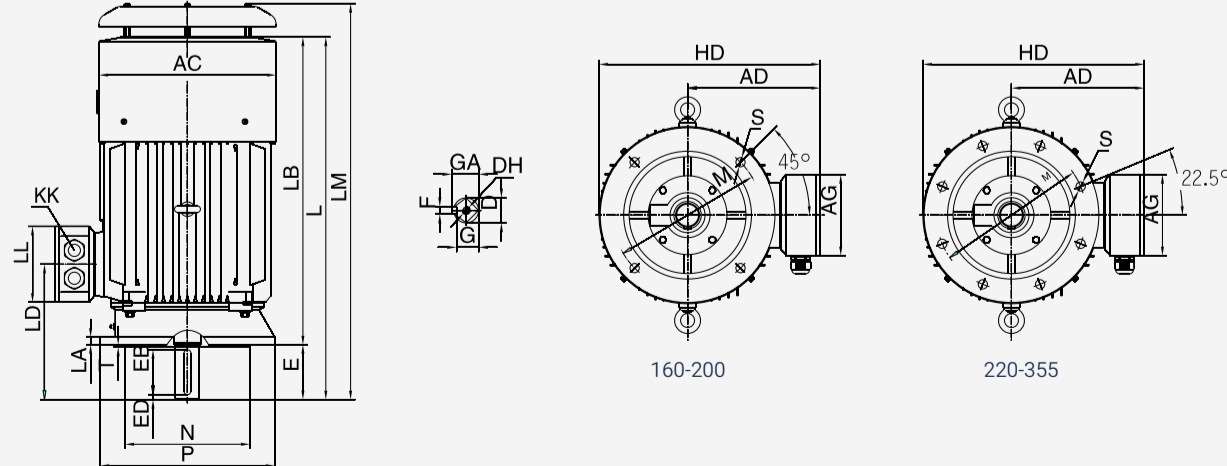

IMB3 H63-355

Installation	Frame Size	A	AA	AB	AC	AD	AG	B	BB	C	D	DH	E	EB	ED	F	G	GA	H	HA	K	KK	L	LD	LL	
IMB3	160L	254	65	314	314	251	162	254	304	108	42	M16X36	110	90	10	12	37	45	160	20	4	-φ 14.5	2-M40X1.5	652	256	152

IMB5 H63-355

Installation	Frame Size	AC	AD	AG	D	DH	E	EB	ED	F	G	GA	HD	KK	L	LA	LB	LD	LL	M	N	P	S	T
IMB5	160L	314	251	162	42	M16X36	110	90	10	12	37	45	426	2-M40X1.5	652	15	542	256	152	300	250	350	18.5	5

IMB35 H63-355

Installation	Frame Size	A	AA	AB	AC	AD	AG	B	BB	C	D	DH	E	EB	ED	F										
		G	GA	H	HA	K	KK	L	LA	LB	LD	LL	M	N	P	S	T									
IMB35	160L	254	65	314	314	251	162	254	304	108	42	M16X36	110	90	10	12										
	G	GA	H	HA	K	KK	L	LA	LB	LD	LL	M	N	P	S	T										
		37	45	160	20	4	-φ 14.5	2-M40X1.5	652	15	542	256	152	300	250	350	18.5	5								

IMV1 H160-355

Installation	Frame Size	AC	AD	AG	D	DH	E	EB	ED	F	G	GA	HD	KK	L	LA	LB	LD	LL	LM	M	N	P	S	T
IMV1	160L	314	251	162	42	M16X36	110	90	10	12	37	45	426	2-M40X1.5	652	15	542	256	152	714	300	250	350	18.5	5