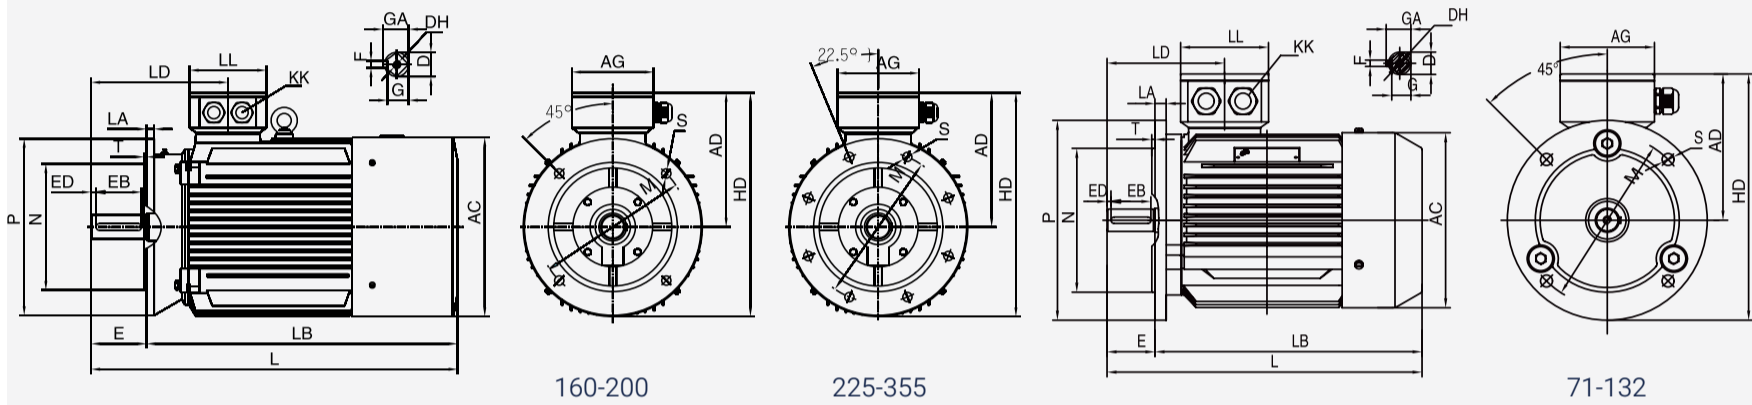

IMB3 H63-355

Installation	Frame Size	A	AA	AB	AC	AD	AG	B	BB	C	D	DH	E	EB	ED	F	G	GA	H	HA	K	KK	L	LD	LL	
IMB3	160L	254	65	314	314	251	162	254	304	108	42	M16X36	110	90	10	12	37	45	160	20	4	-φ 14.5	2-M40X1.5	652	256	152

IMB5 H63-355

Installation	Frame Size	AC	AD	AG	D	DH	E	EB	ED	F	G	GA	HD	KK	L	LA	LB	LD	LL	M	N	P	S	T
IMB5	160L	314	251	162	42	M16X36	110	90	10	12	37	45	426	2-M40X1.5	652	15	542	256	152	300	250	350	18.5	5

IMB35 H63-355

Installation	Frame Size	A	AA	AB	AC	AD	AG	B	BB	C	D	DH	E	EB	ED	F										
		G	GA	H	HA	K	KK	L	LA	LB	LD	LL	M	N	P	S	T									
IMB35	160L	254	65	314	314	251	162	254	304	108	42	M16X36	110	90	10	12										
	G	GA	H	HA	K	KK	L	LA	LB	LD	LL	M	N	P	S	T										
		37	45	160	20	4	-φ 14.5	2-M40X1.5	652	15	542	256	152	300	250	350	18.5	5								

IMV1 H160-355

Installation	Frame Size	AC	AD	AG	D	DH	E	EB	ED	F	G	GA	HD	KK	L	LA	LB	LD	LL	LM	M	N	P	S	T
IMV1	160L	314	251	162	42	M16X36	110	90	10	12	37	45	426	2-M40X1.5	652	15	542	256	152	714	300	250	350	18.5	5