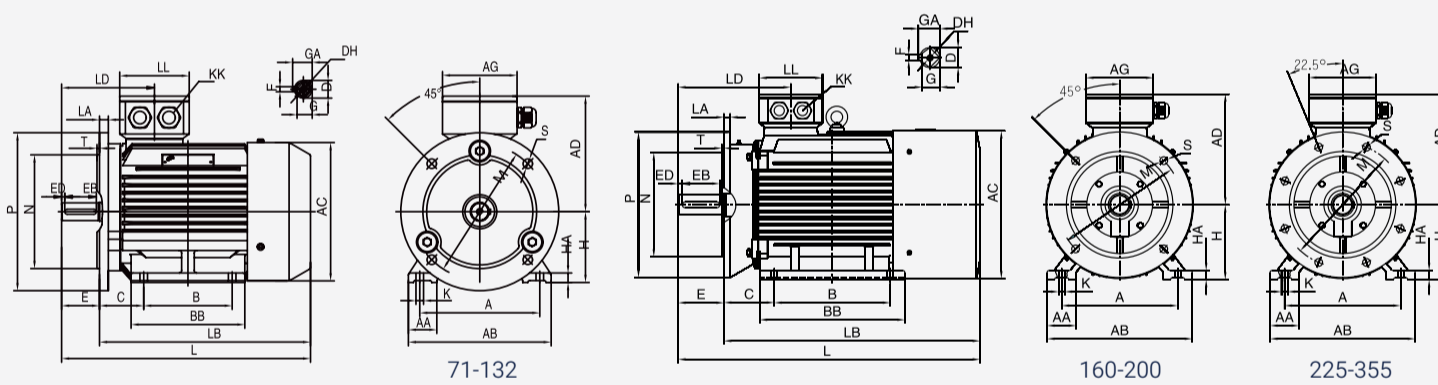

IMB3 H63-355

Installation	Frame Size	A	AA	AB	AC	AD	AG	B	BB	C	D	DH	E	EB	ED	F	G	GA	H	HA	K	KK	L	LD	LL	
IMB3	160L	254	65	314	314	251	162	254	304	108	42	M16X36	110	90	10	12	37	45	160	20	4	-φ 14.5	2-M40X1.5	652	256	152

IMB5 H63-355

Installation	Frame Size	AC	AD	AG	D	DH	E	EB	ED	F	G	GA	HD	KK	L	LA	LB	LD	LL	M	N	P	S	T
IMB5	160L	314	251	162	42	M16X36	110	90	10	12	37	45	426	2-M40X1.5	652	15	542	256	152	300	250	350	18.5	5

IMB35 H63-355

Installation	Frame Size	A	AA	AB	AC	AD	AG	B	BB	C	D	DH	E	EB	ED	F										
		G	GA	H	HA	K	KK	L	LA	LB	LD	LL	M	N	P	S	T									
IMB35	160L	254	65	314	314	251	162	254	304	108	42	M16X36	110	90	10	12										
	G	GA	H	HA	K	KK	L	LA	LB	LD	LL	M	N	P	S	T										
		37	45	160	20	4	-φ 14.5	2-M40X1.5	652	15	542	256	152	300	250	350	18.5	5								

IMV1 H160-355

Installation	Frame Size	AC	AD	AG	D	DH	E	EB	ED	F	G	GA	HD	KK	L	LA	LB	LD	LL	LM	M	N	P	S	T
IMV1	160L	314	251	162	42	M16X36	110	90	10	12	37	45	426	2-M40X1.5	652	15	542	256	152	714	300	250	350	18.5	5