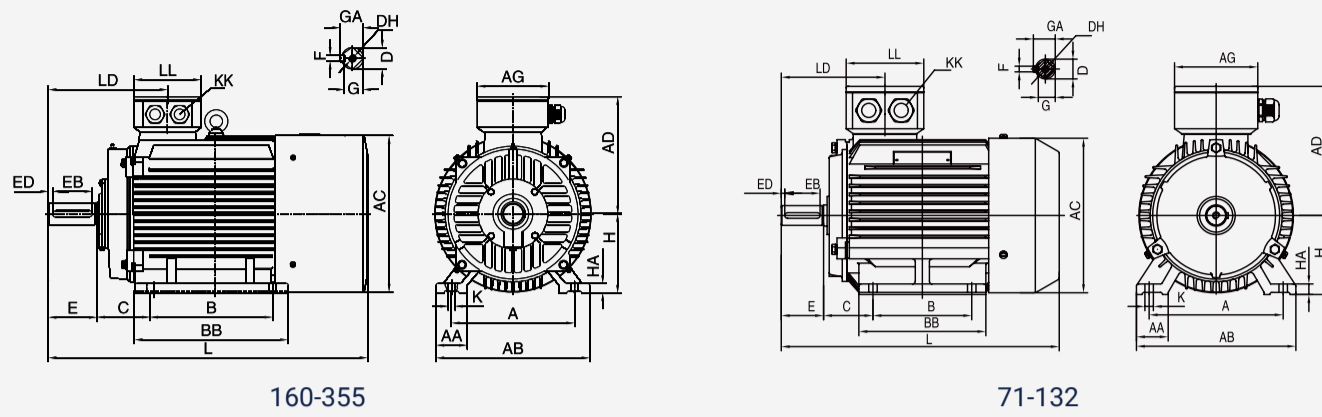

IMB3 H63-355

Installation	Frame Size	A	AA	AB	AC	AD	AG	B	BB	C	D	DH	E	EB	ED	F	G	GA	H	HA	K	KK	L	LD	LL	
IMB3	160L	254	65	314	314	251	162	254	304	108	42	M16X36	110	90	10	12	37	45	160	20	4	-φ 14.5	2-M40X1.5	652	256	152

IMB5 H63-355

Installation	Frame Size	AC	AD	AG	D	DH	E	EB	ED	F	G	GA	HD	KK	L	LA	LB	LD	LL	M	N	P	S	T
IMB5	160L	314	251	162	42	M16X36	110	90	10	12	37	45	426	2-M40X1.5	652	15	542	256	152	300	250	350	18.5	5

IMB35 H63-355

Installation	Frame Size	A	AA	AB	AC	AD	AG	B	BB	C	D	DH	E	EB	ED	F										
		G	GA	H	HA	K	KK	L	LA	LB	LD	LL	M	N	P	S	T									
IMB35	160L	254	65	314	314	251	162	254	304	108	42	M16X36	110	90	10	12										
	G	GA	H	HA	K	KK	L	LA	LB	LD	LL	M	N	P	S	T										
		37	45	160	20	4	-φ 14.5	2-M40X1.5	652	15	542	256	152	300	250	350	18.5	5								

IMV1 H160-355

Installation	Frame Size	AC	AD	AG	D	DH	E	EB	ED	F	G	GA	HD	KK	L	LA	LB	LD	LL	LM	M	N	P	S	T
IMV1	160L	314	251	162	42	M16X36	110	90	10	12	37	45	426	2-M40X1.5	652	15	542	256	152	714	300	250	350	18.5	5